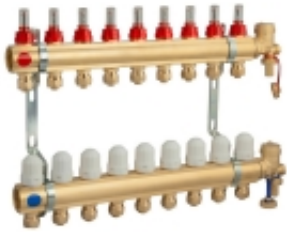

Link do produktu: <https://instalshop.com.pl/rozdzielacz-2-obw-z-przeplywomierzami-perfexim-p-4931.html>

ROZDZIELACZ 2-OBW Z PRZEPŁYWOMIERZAMI PERFEXIM

Dostępność	Aktualnie niedostępny
Numer katalogowy	30-107-0200-004
Kod producenta	30-107-0200-004
Kod EAN	5901880100888

Opis produktu

Rozdzielacze mosiężne i stalowe posiadają szeroki zakres zastosowań dostarczając najlepsze rozwiązania w instalacjach ogrzewania grzejnikowego płaszczyznowego i wody użytkowej. Właściwości użytkowe **rozdzielaczy PERFEXIM** potwierdzone badaniami w niezależnym renomowanym akredytowanym laboratorium, zapewniają łatwe i wygodne manipulowanie temperaturą w pomieszczeniach, zapobiegając ich przegrzewaniu. Z tego względu w każdej instalacji niezbędny jest wybór odpowiednich **rozdzielaczy mosiężnych i stalowych**.

wymiary:(szer x wys x głęb) **159x334x95**